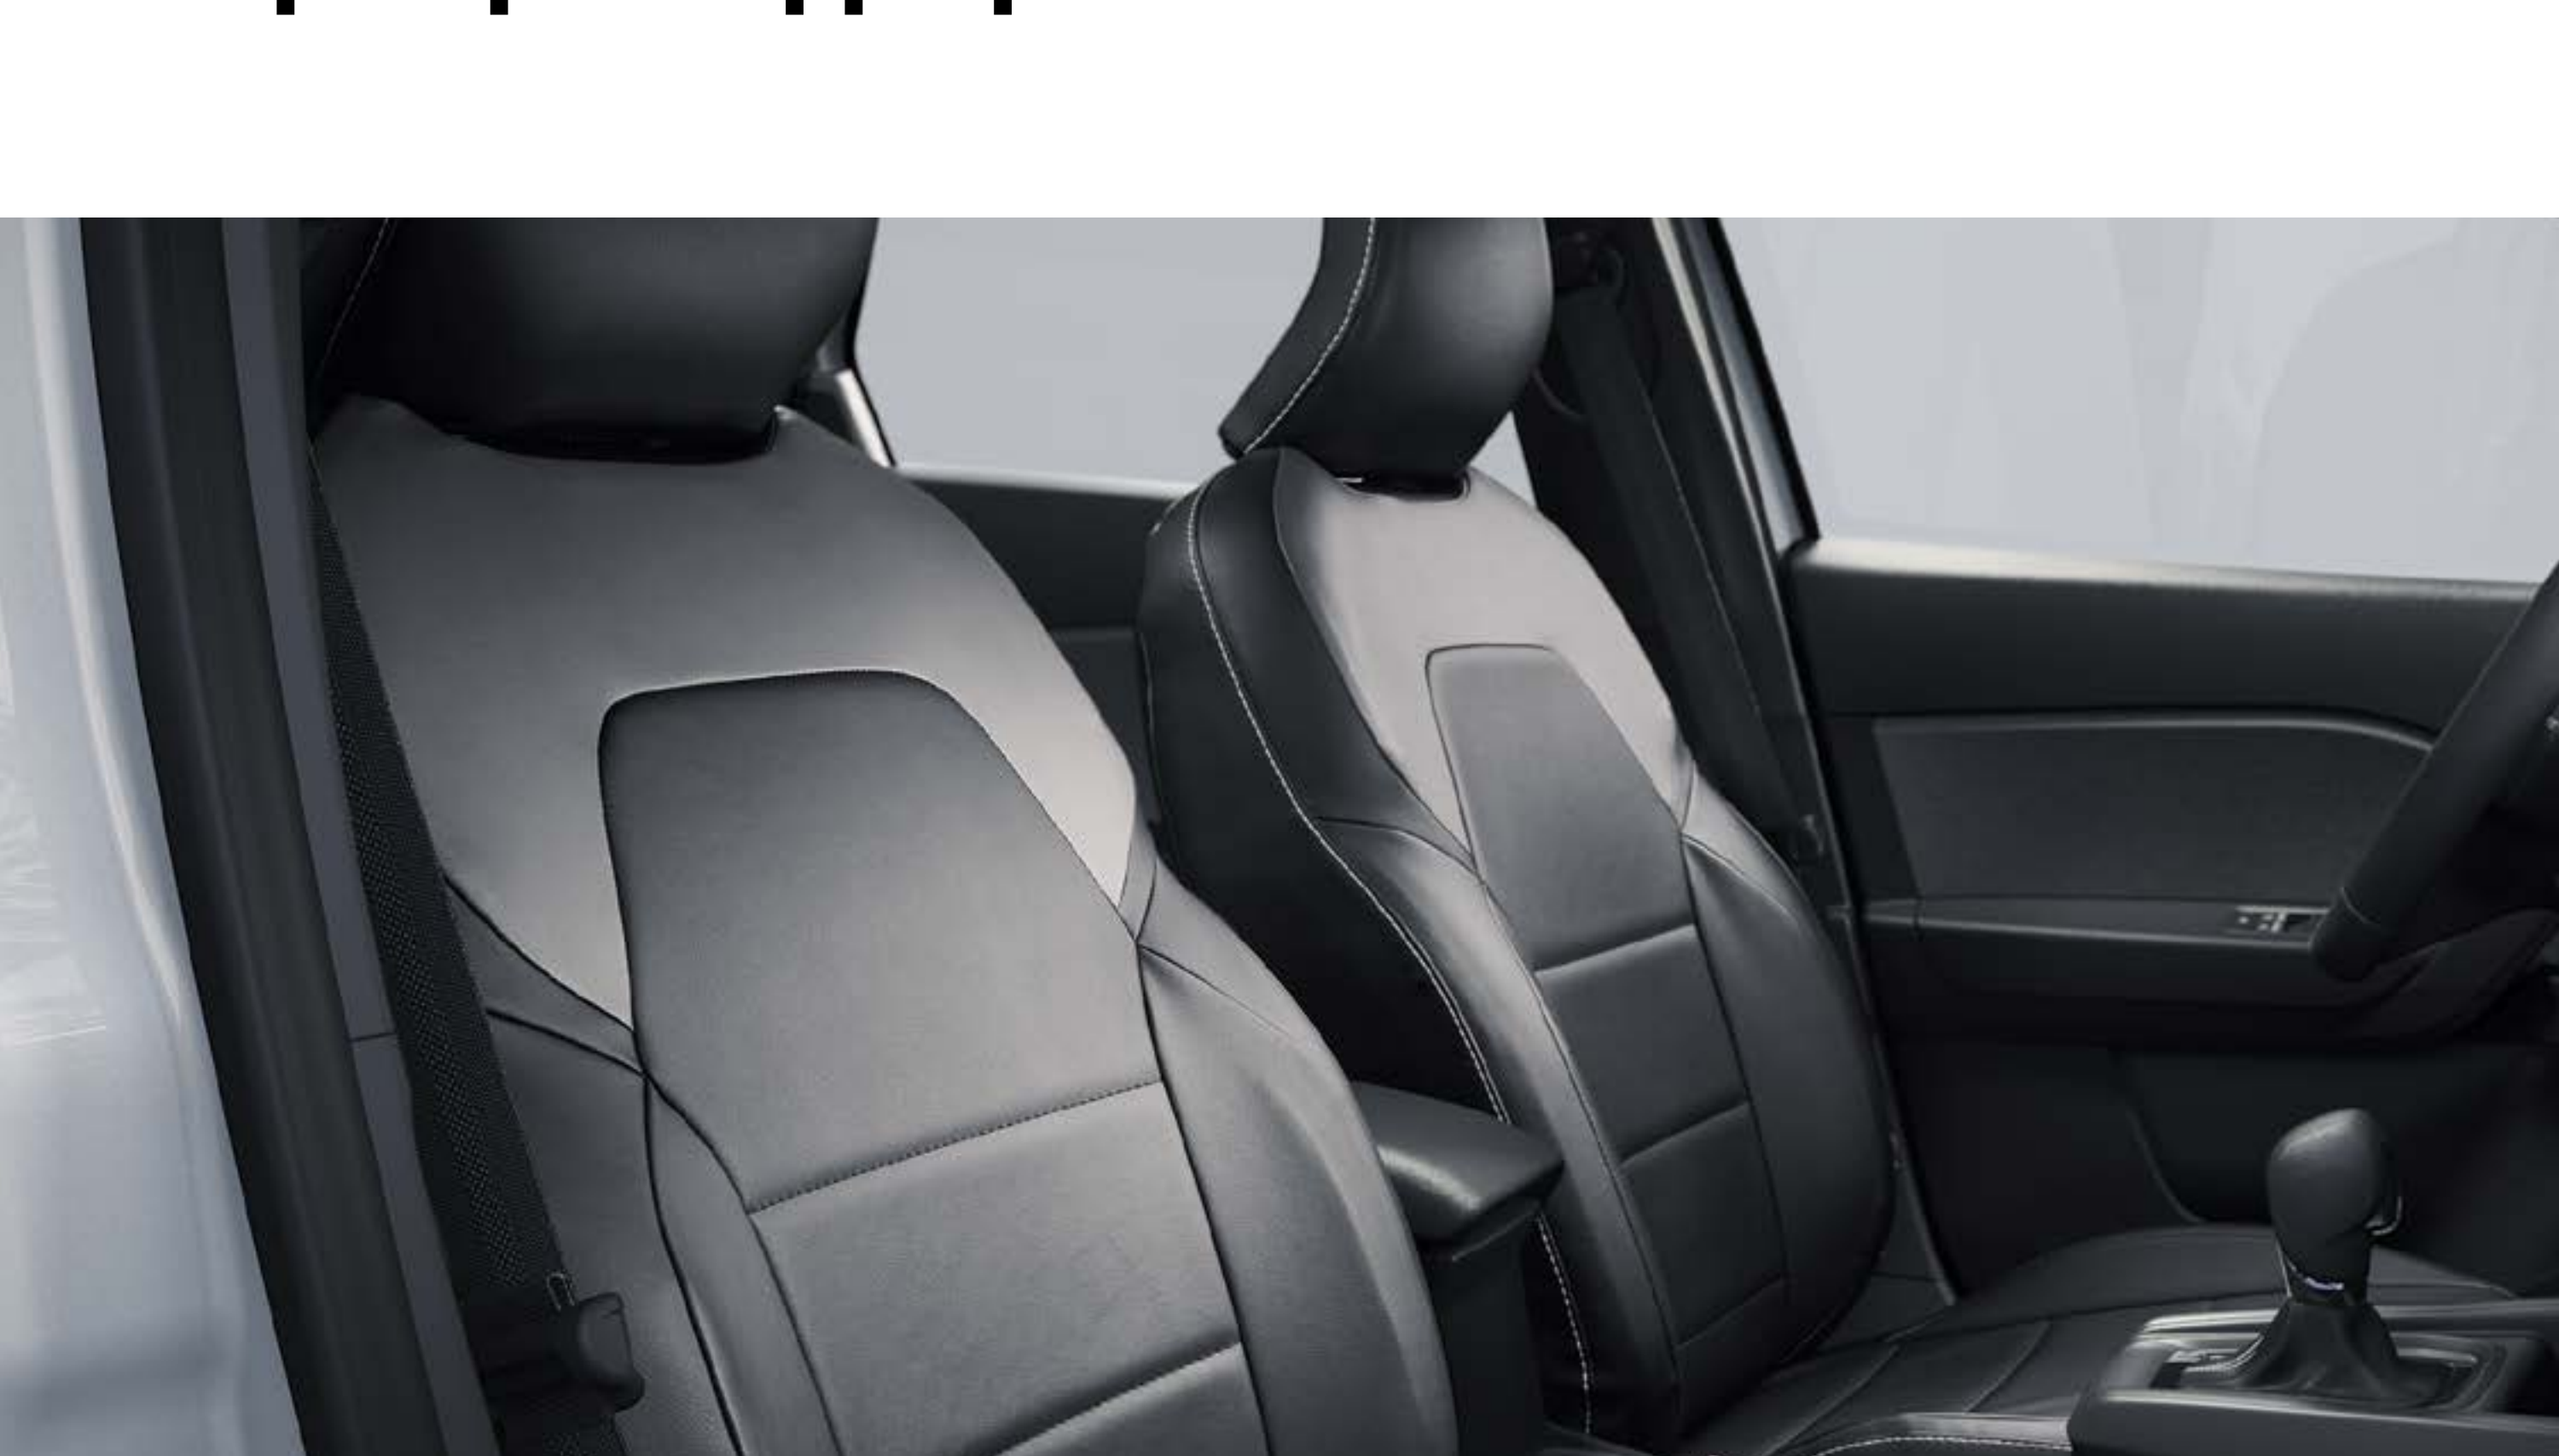

καλύμματα καθισμάτων

Εξοπλίστε το Renault Captur E-Tech full hybrid με λασπωτήρες που προστατεύουν το κάτω μέρος του αμαξώματός του από χαλίκια και λάσπη.