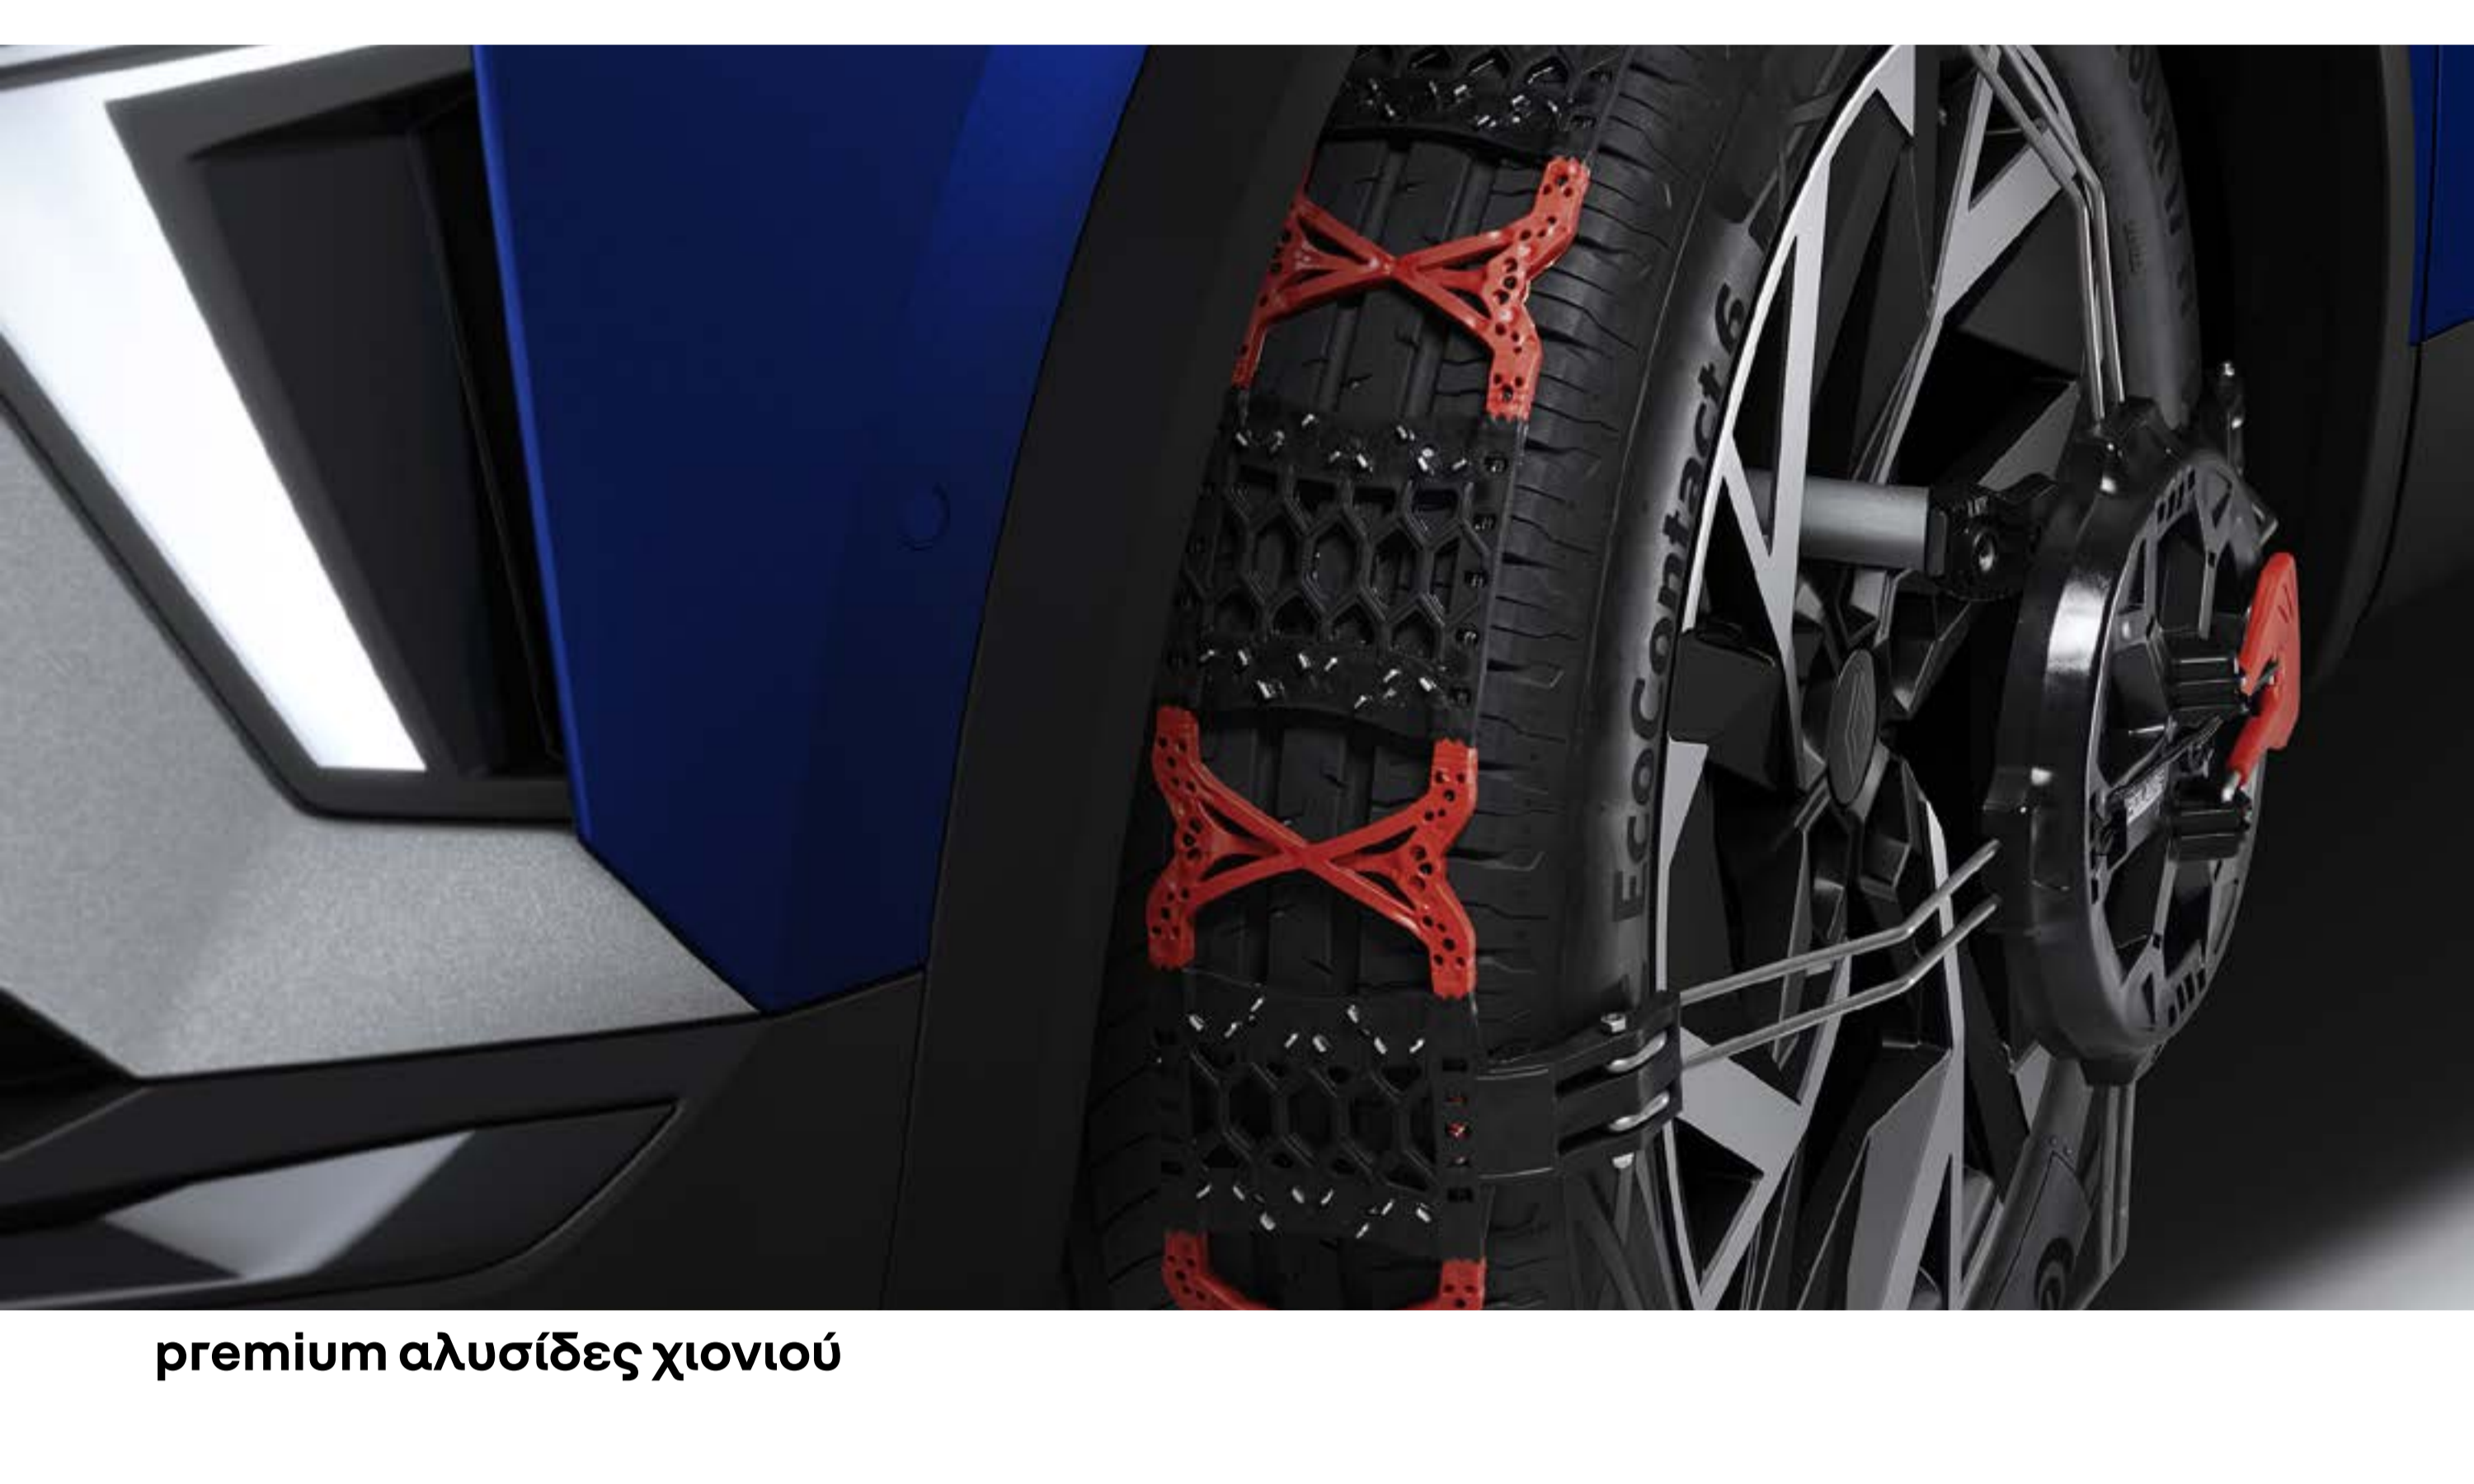

premium αλυσίδες χιονιού

Για την ασφάλεια τη δική σας αλλά και του κατοικίδιου σας, επιλέξτε τη διαχωριστική γρίλια για το επάνω τμήμα των πίσω καθισμάτων και ταξιδέψτε μαζί του παντού με άνεση και ασφάλεια.